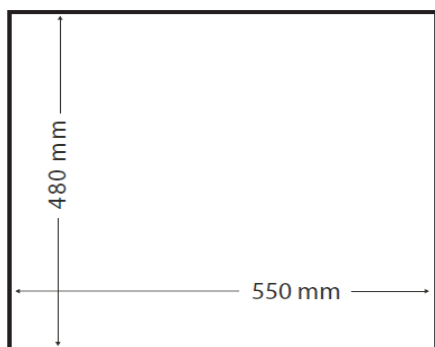

KOD

- 115230009

EAN

8434778007121

GWARANCJA

- 25 lat gwarancji