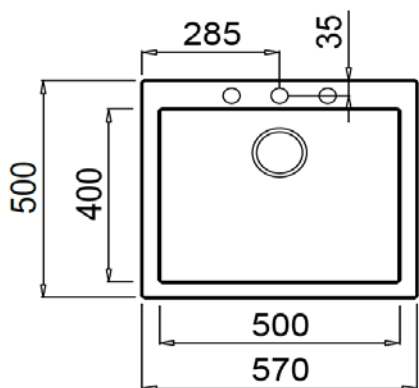

OPIS PRODUKTU

- Materiał: **TEGRANIT PLUS**
- Kolor: **arktyczny biały**
- Rodzaj montażu: **wpuszczany**
- Do szafek od (cm): **60**
- Układ zlewozmywaka (B: komora; D: ociekacz): **1B**
- Położenie ociekacza: **-**
- Otwory: **zlewozmywak dostarczany bez otworów, otwory należy wykonać we własnym zakresie, możliwość wybicia do 3 otworów**
- Średnica odpływu: **3½"**
- Przelew: **tak, okrągły**
- Grubość komory / rantu, mm: **8**
- Wymiary zewn. - Długość, mm: **570**
- Szerokość, mm: **500**
- Komora duża - Długość, mm: **500**
- Szerokość, mm: **400**
- Głębokość, mm: **200**
- Komora mała - Długość, mm: **-**
- Szerokość, mm: **-**
- Głębokość, mm: **-**